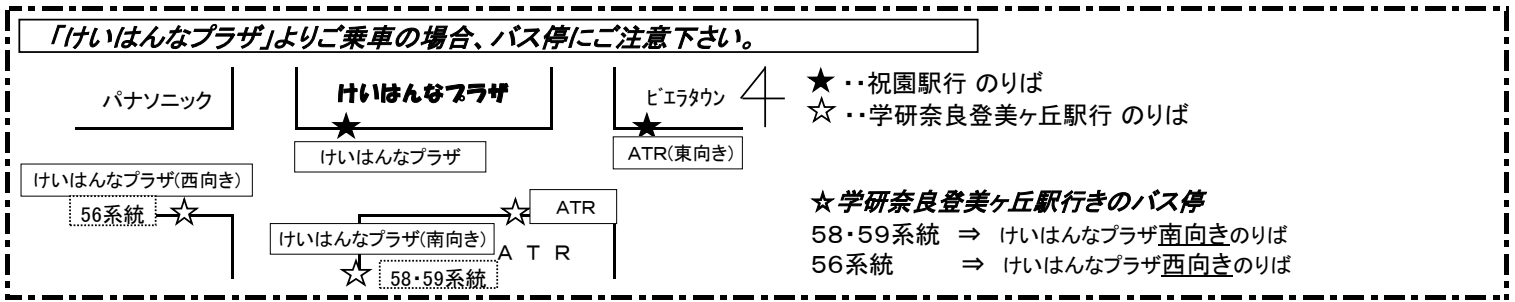

奈良交通バス時刻表

2025.2.22改正

1番のりば				学研奈良登美ヶ丘駅 → けいはんなプラザ																			
	系統	行先	経由	6	7	8	9	10	11	12	13	14	15	16	17	18	19	20	21	22	23	0	
平日	59	祝園駅	光台2丁目	26 43	5 11	6 22	0 13	26 58	28 58	28 58	28 58	28 58	28 58	27 57	21 52	8 43	3 50	7 47	7 47	17 46	7 27		
			光台8丁目	30 48	0 15	3 18	9 30	12 40	13 43	13 43	13 43	13 43	13 43	13 43	12 42	0 12	3 13	13 30	18 39	17 37	26 56	17 47	
土曜日および日祝日	59	祝園駅	光台2丁目	48	7 24 45	10 43	14 37	2 30 58	28 58	28 58	28 58	28 58	28 58	23 43	22 44	20 43	10 40	5 28 53	25 47	17 47	10		
			光台8丁目	15 55	16 33 50	7 22 39 58	26 53	12 43	13 43	13 43	13 43	13 43	13 43	13 43	9 28 53	9 30 55	10 28 52	14 30 56	20 44	6 37	7 34	17	

南・西向き				けいはんなプラザ → 学研奈良登美ヶ丘駅																			
	系統	行先	経由	6	7	8	9	10	11	12	13	14	15	16	17	18	19	20	21	22	23	0	
平日	59 58N (南向)	学研奈良登美ヶ丘駅	光台2丁目	13 30 51	11 23 39	2 29 41	5 15 50	14 35	9 39	9 39	9 39	9 39	9 39	9 45	16 31 41 50	9 20 39 50	19 38 49	15 29 45 59	14 42 59	14 51	7 25		
			光台8丁目	5 15 41 53	3 22 32 47	1 11 28 40 55	14 35 59	19 49	19 49	19 49	19 49	19 49	19 49	19 59	29 59	15 40 49	8 19 38 49	8 18 37 47	2 27 43	12 33 57	12 33 49	5 23	9
土曜日および日祝日	59 (南向)	学研奈良登美ヶ丘駅	光台2丁目	31	1 23 42	9 28 38 56	16 39	9 39	9 39	9 39	9 39	9 39	9 35	5 36	6 36 47	6 36 47	6 36 47	6 36	0 30 59	27 57	20		
			光台8丁目	25 46	3 22 41	8 27 37 55	15 33 59	19 49	19 49	19 49	19 49	19 49	19 49	19 49	16 35	5 16 35	5 16 35	5 16 35	4 15 34 58	28 57	25 55	18	

※58N系統・・・NTTけいはんな経由 ※土日祝日の58系統の運行はありません

学研奈良登美ヶ丘駅からは・・・			祝園駅からは・・・						
運賃	: けいはんなプラザ下車	260円	所要時間	: 58・59番系統 約10分	運賃	: ATR 下車	310円	所要時間	: 15分
	: ATR 下車	290円		: 56番系統 約15分		: けいはんなプラザ下車	330円